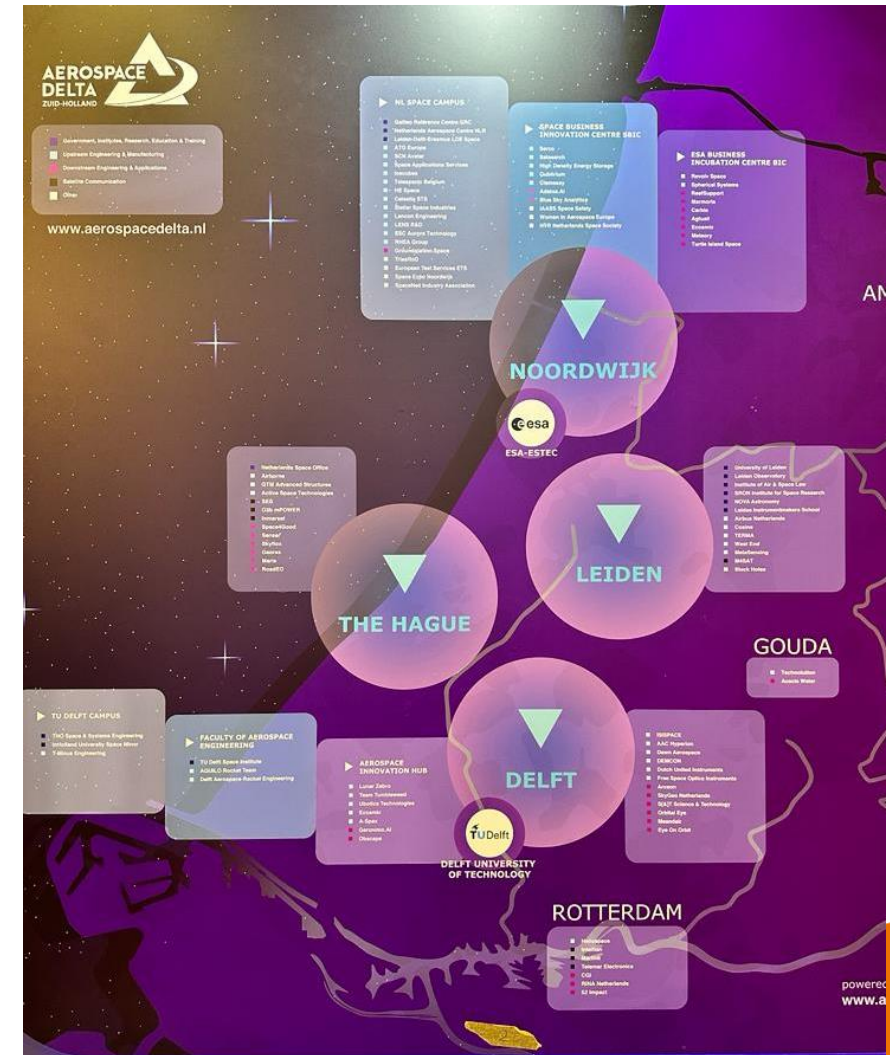

Noordwijk als logische extensie van space activiteiten in de regio