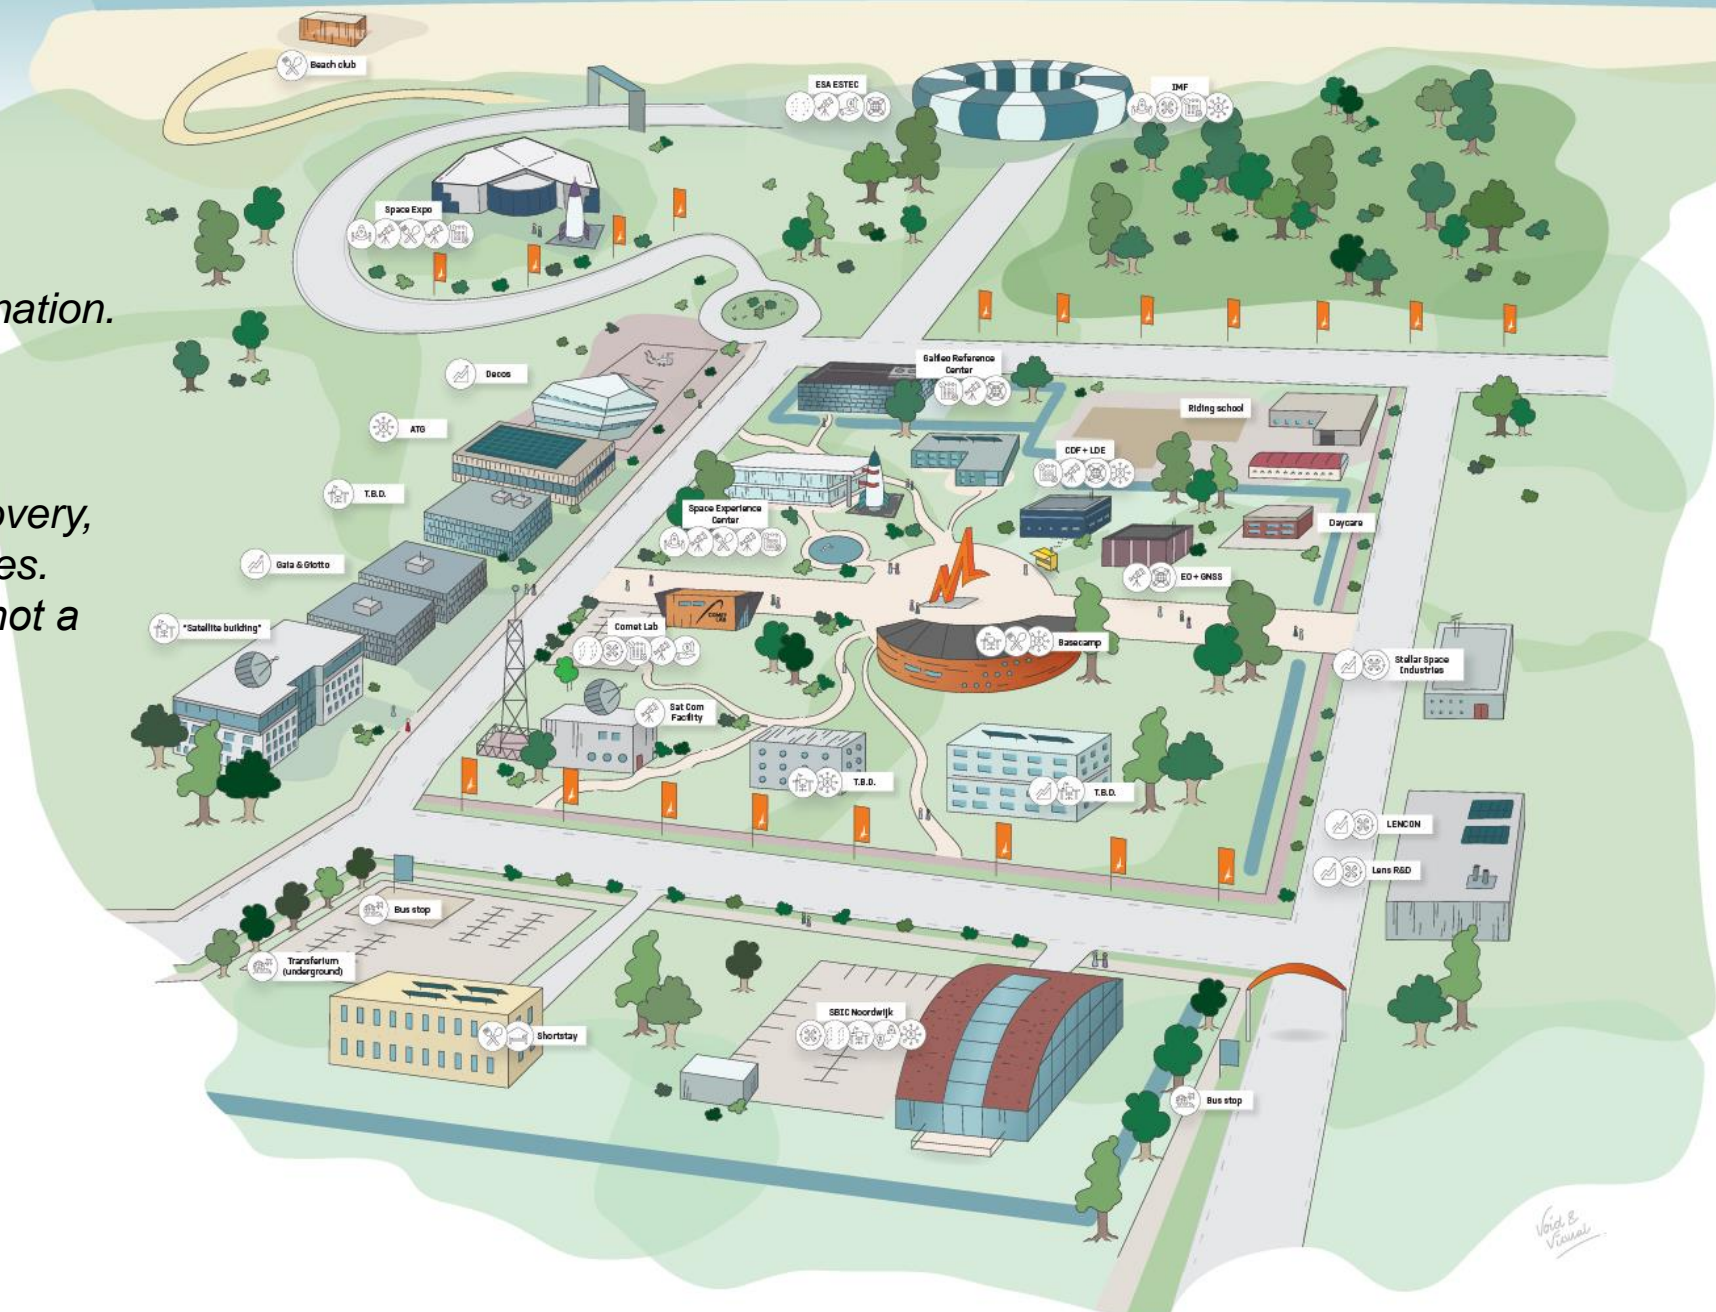

Vision Campus 2035

Space is the domain of human imagination. And so, on a much smaller scale, is building a space campus. NL Space Campus provides space for endless possibilities, for exploration and discovery, for new and growing business ventures. This is our vision of the campus. It's not a map, it's a direction.

	Business Incubator		Events & Meetings
	Catering Services		Exhibitions
	Community		Logistics & Public Transportation
	Education & Research(ers)		Manufacturing, Assembly, Integration, Testing (MAIT)
	European Knowledge Centers		Office Spaces
	Prototyping & Experimenting		Shortstay
	Scale-up		Valorisation

Vision & Visual